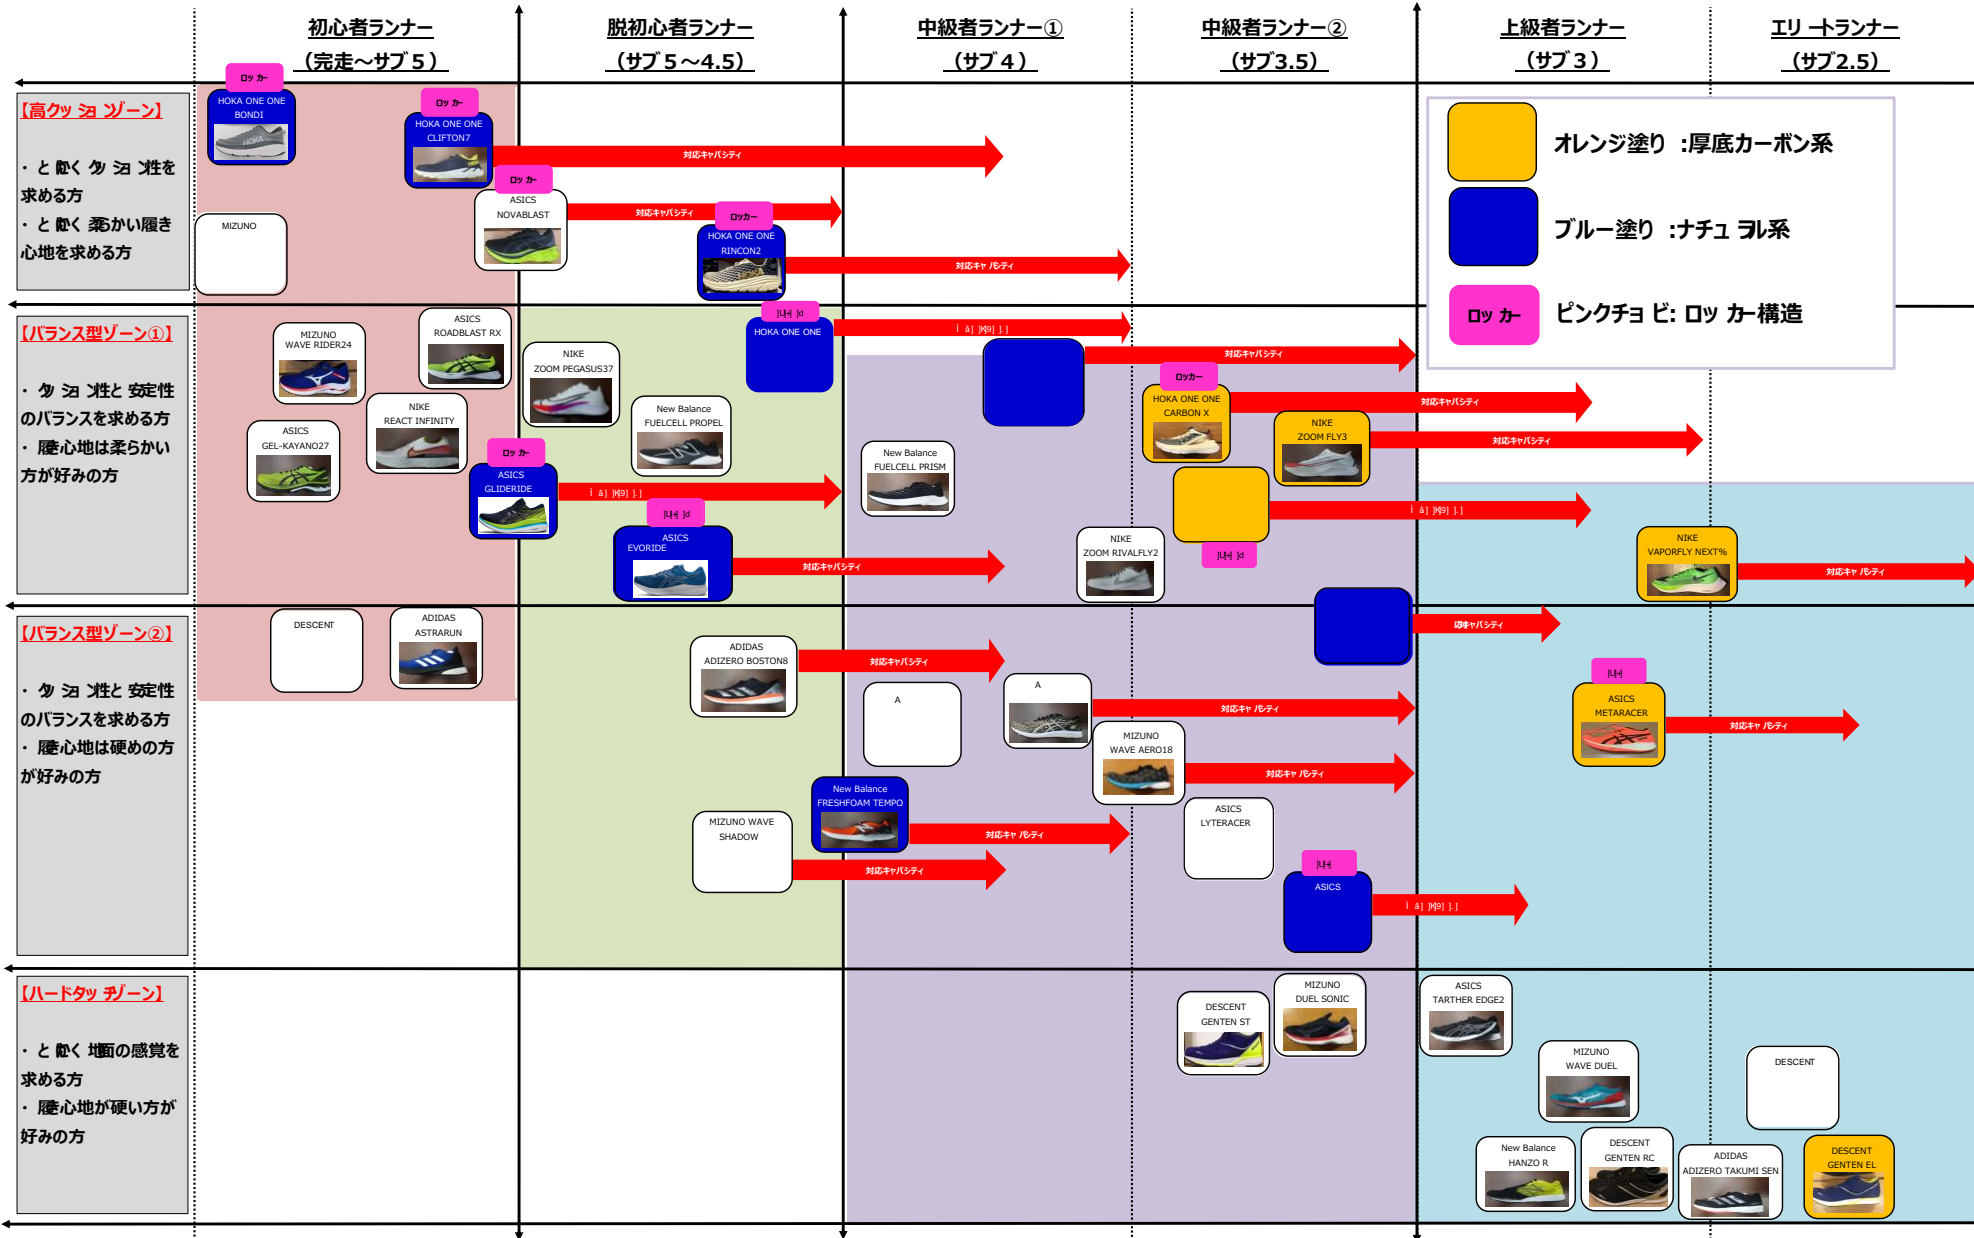

20 -2 年 ランニングシューズチャート表

履き心地 : 【クッション】が柔らか目

履き心地 : 【クッション】が少し硬め