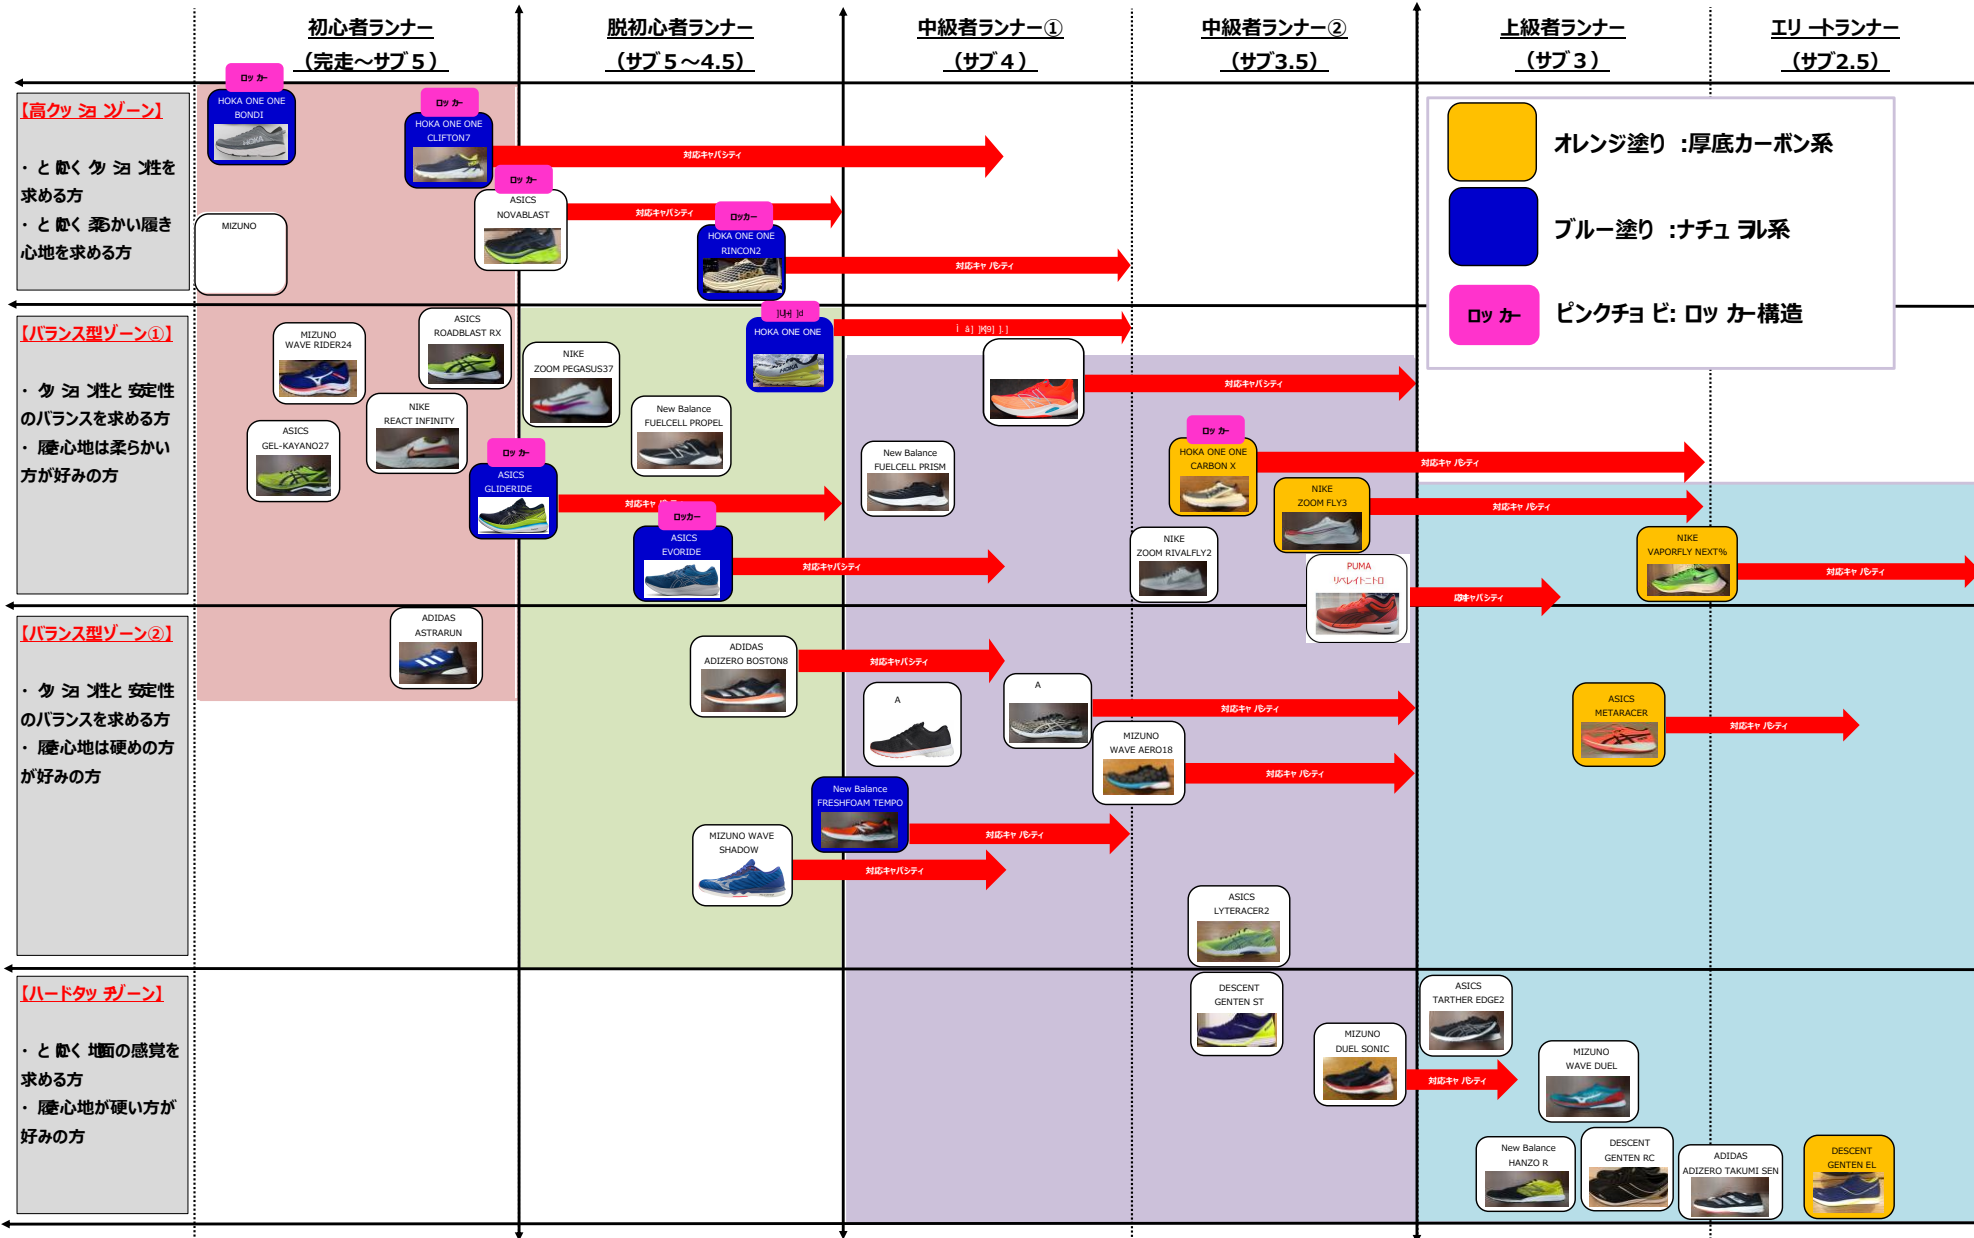

20 -2 年 ランニングシューズチャート表

履き心地 : 【クッション】が柔らか目

履き心地 : 【クッション】が少し硬め

オレンジ塗り : 厚底カーボン系
 ブルー塗り : ナチュラル系
 ロッカー
 ピンクチョビ: ロッカー構造